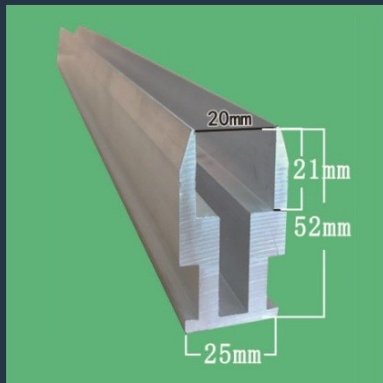

P-2500-52-2021-27