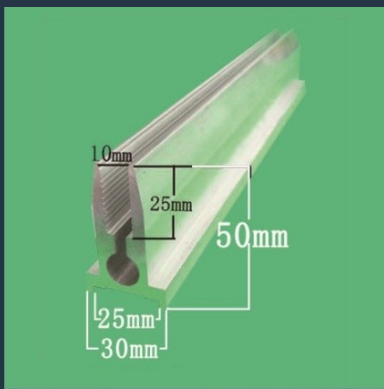

P-2530-50-1025-07