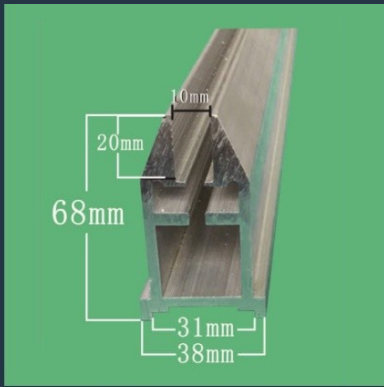

P-3138-68-1020-11