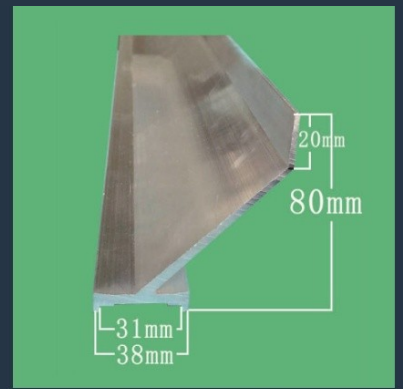

K-3136-80-20-04

K-3136-88-10-02

K-3138-80-20-12

K-3138-95-25-10

K-4148-100-35-14

ЗАЖИМЫ

РАКЕЛЕДЕРЖАТЕЛЕЙ / КОНТРАКЕЛЕЙ

	Артикул	Размер крепления мм	Высота мм
1	C-2126-50-3026-79	21/26	50
2	C-2330-57-4126-67	23/30	57
3	C-2430-57-4126-68	24/30	57
4	C-2429-57-3724-66	24/29	57
5	C-2429-57-3724-65	24/29	57
6	C-2634-66-0028-80	26/34	66
7	C-3037-75-4931-78	30/37	75
8	C-3037-75-5031-77	30/37	75
9	C-3037-70-4930-76	30/37	70
10	C-3036-75-5530-70	30/36	75
11	C-3036-75-5530-69	30/36	75
12	C-3036-67-4830-82	30/36	67
13	C-3036-67-4830-81	30/36	67
14	C-3138-69-4831-75	31/38	69
15	C-3140-65-4831-74	31/40	65
16	C-3140-65-4831-73	31/40	65
17	C-3137-58-3931-72	31/37	58
18	C-3137-58-4031-71	31/37	58
19	C-3136-54-0000-83	31/36	54
20	C-3441-65-0000-55	34/41	65