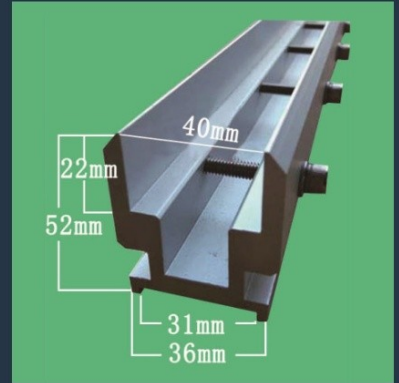

P-3136-52-4022-48