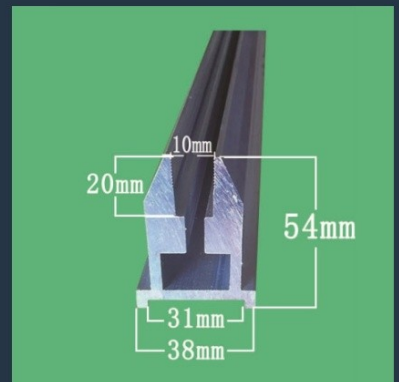

P-3138-54-1020-36