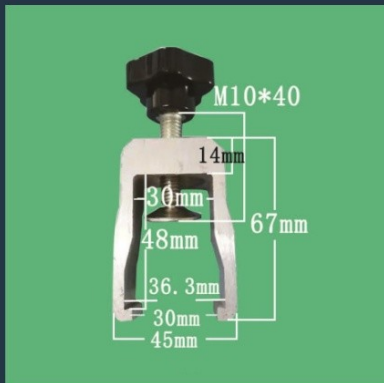

C-3036-67-4830-81