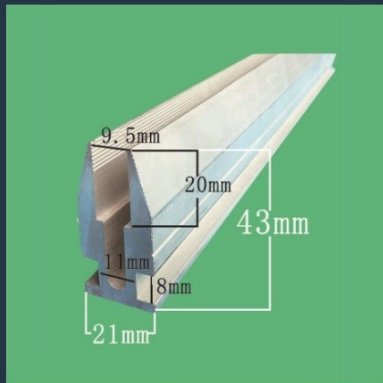

P-2100-43-9520-15