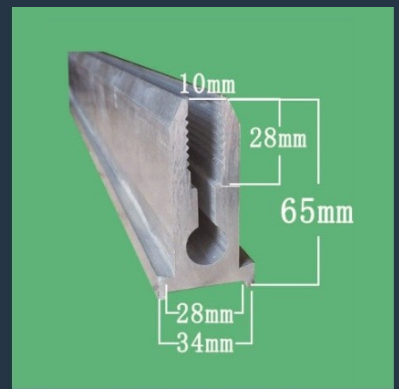

P-2834-65-1028-40