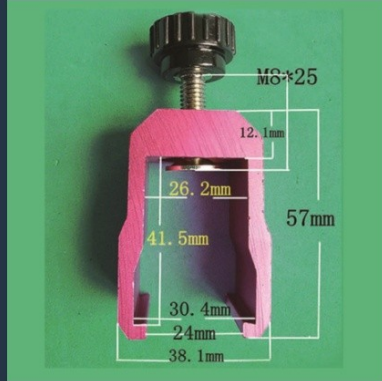

C-2430-57-4126-68