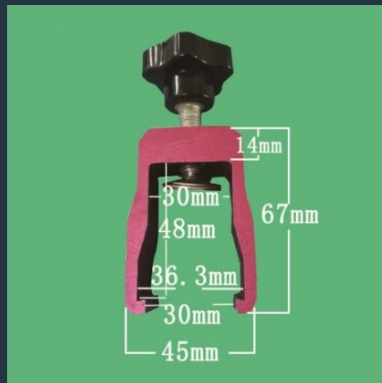

C-3036-67-4830-82