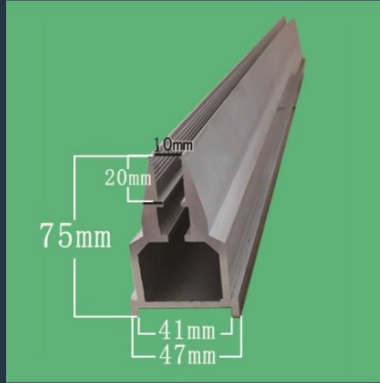

P-3138-88-1020-37

P-4046-75-0000-35

P-4147-75-1020-09

P-4148-88-1018-13

КОНТРАКЕЛИ

	Артикул	Размер крепления мм	Высота мм
1	K-0200-45-00-60	2/-	45
2	K-0600-62-44-58	6/-	62
3	K-0800-89-00-59	8/-	89
4	K-0800-75-50-56	8/-	75
5	K-1000-80-55-61	10/-	80
6	K-1121-65-11-16	11/21	65
7	K-2429-42-00-18	24,2/29	42
8	K-2500-70-00-20	25/-	70
9	K-2500-70-40-31	25/-	70
10	K-2500-90-50-30	25/-	90
11	K-2530-80-15-29	25/30	80
12	K-2530-66-10-08	25/30	66
13	K-2530-45-10-06	25/30	45
14	K-2732-94-00-22	27/32	94
15	K-3136-88-10-02	31/36	88
16	K-3136-70-00-03	31/36	70
17	K-3136-80-20-04	31/36	80
18	K-3138-80-20-12	31/38	80
19	K-3138-95-25-10	31/38	95
20	K-4148-100-35-14	41/48	100