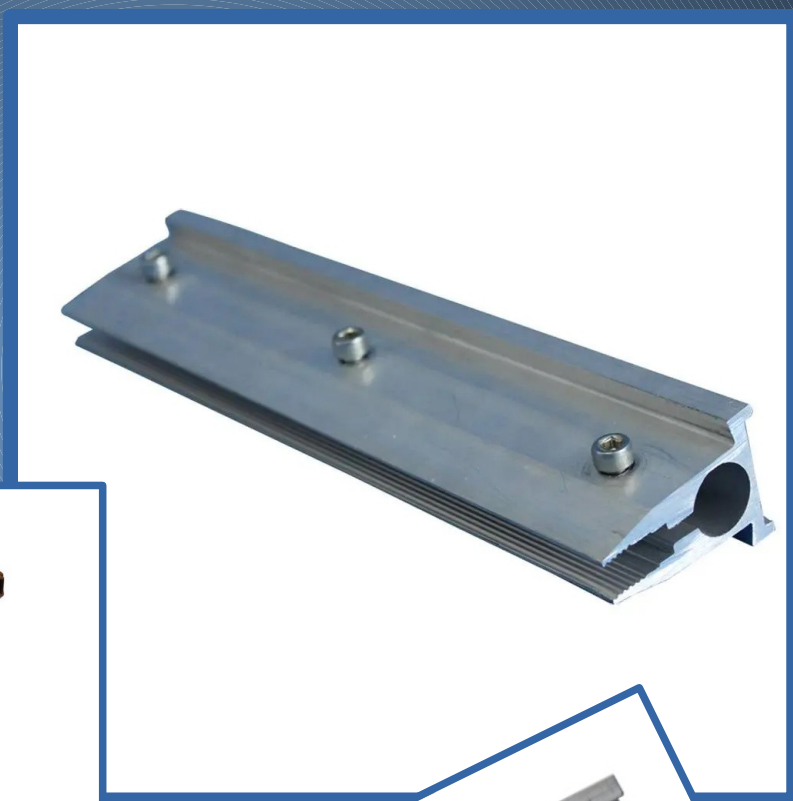

РАКЕЛЕДЕРЖАТЕЛИ / КОНТРАКЕЛИ / ЗАЖИМЫ

ДЛЯ ПОЛУАВТОМАТИЧЕСКИХ И АВТОМАТИЧЕСКИХ
ТРАФАРЕТНЫХ СТАНКОВ ПР-ВА КИТАЙ

РАКЕЛЕДЕРЖАТЕЛИ

	Артикул	Размер крепления мм	Высота мм	Толщина ракельного полотна мм	Глубина фиксатора ракельного полотна мм
1	P-0800-67-7040-59	8/-	67	7-9	40
2	P-2500-52-1020-32	25/-	52	9.5-10	20
3	P-2100-43-9520-15	21/-	43	9.5	20
4	P-2500-69-9520-34	25/-	69	9.5	20
5	P-2732-61-9500-21	27/32	61	9.5	-
6	P-2429-34-9612-17	24.2/29	34	9.6	12
7	P-2500-68-1020-19	25/-	68	10	20
8	P-2530-45-1017-05	25/30	45	10	17
9	P-2530-50-1025-07	25/30	50	10	25
10	P-2530-52-1000-00	25/30	52	10	-
11	P-2834-65-1028-40	28/34	65	10	28
12	P-3000-65-1025-39	30/-	65	10	25
13	P-3136-53-1020-01	31/36	53	10	20
14	P-3136-53-1020-33	31/36	53	10	20
15	P-3136-63-1025-38	31/36	63	10	25
16	P-3136-69-1020-28	31/36	69	10	20
17	P-3138-54-1020-36	31/38	54	10	20
18	P-3138-68-1020-11	31/38	68	10	20
19	P-3138-88-1020-37	31/38	88	10	20
20	P-4147-75-1020-09	41/47	75	10	20
21	P-4148-88-1018-13	41/48	88	10	18
22	P-3136-58-1425-46	31/36	58	14-15	25
23	P-2500-52-2021-27	25/-	52	20	21
24	P-3136-58-2025-26	31/36	58	20	25
25	P-3138-68-2025-24	31/38	68	20	25
26	P-2500-52-3020-23	25/-	52	30	20
27	P-3136-58-3025-25	31/36	58	30	25
28	P-3036-51-3520-47	30/36	51	35	20
29	P-3136-52-4022-48	31/36	52	40	22
30	P-1000-55-0038-61	10/-	55	-	38
31	P-1316-52-0000-41	13/16	52	-	-
32	P-3136-53-0000-45	31/36	53	-	-
33	P-4046-75-0000-35	40/46	75	-	-
34	P-0600-45-0025-58	6/-	45	-	25
35	P-0900-40-0000-52	9/-	40	-	-