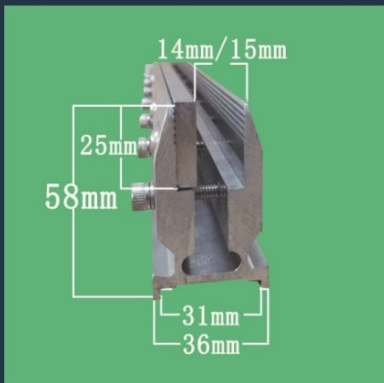

P-3136-58-1425-46