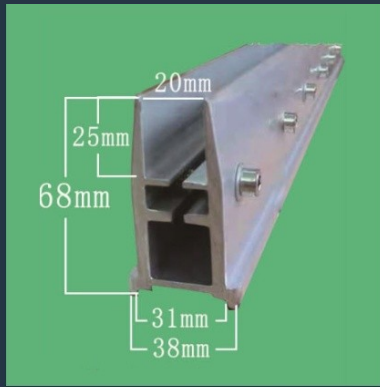

P-3138-68-2025-24