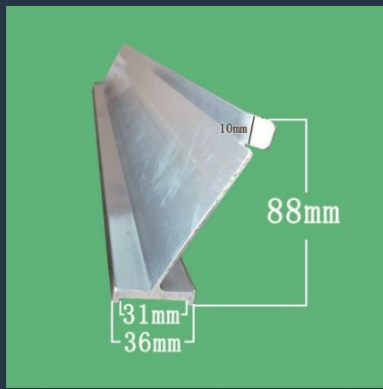

K-3136-80-20-04

K-3136-88-10-02

K-3138-80-20-12

K-3138-95-25-10

K-4148-100-35-14

ЗАЖИМЫ

РАКЕЛЕДЕРЖАТЕЛЕЙ / КОНТРАКЕЛЕЙ

	Артикул	Размер крепления мм	Высота мм
1	C-2126-50-3026-79	21/26	50
2	C-2330-57-4126-67	23/30	57
3	C-2430-57-4126-68	24/30	57
4	C-2429-57-3724-66	24/29	57
5	C-2429-57-3724-65	24/29	57
6	C-2634-66-0028-80	26/34	66
7	C-3037-75-4931-78	30/37	75
8	C-3037-75-5031-77	30/37	75
9	C-3037-70-4930-76	30/37	70
10	C-3036-75-5530-70	30/36	75
11	C-3036-75-5530-69	30/36	75
12	C-3036-67-4830-82	30/36	67
13	C-3036-67-4830-81	30/36	67
14	C-3138-69-4831-75	31/38	69
15	C-3140-65-4831-74	31/40	65
16	C-3140-65-4831-73	31/40	65
17	C-3137-58-3931-72	31/37	58
18	C-3137-58-4031-71	31/37	58
19	C-3136-54-0000-83	31/36	54
20	C-3441-65-0000-55	34/41	65