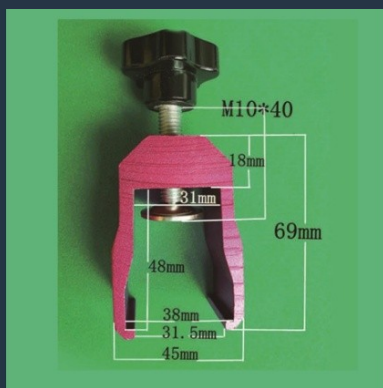

C-3138-69-4831-75