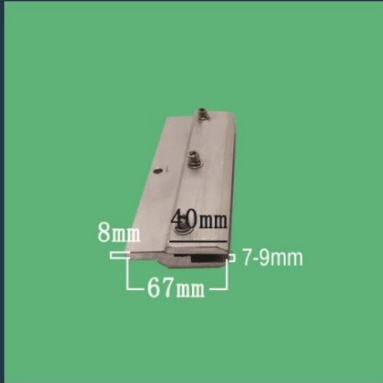

P-0800-67-7040-59