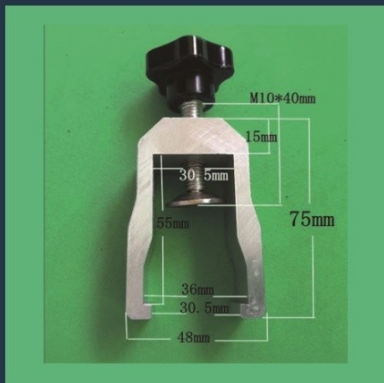

C-3036-75-5530-70