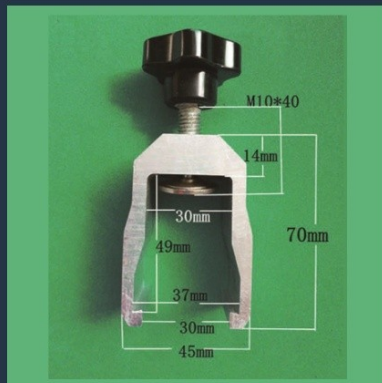

C-3037-70-4930-76