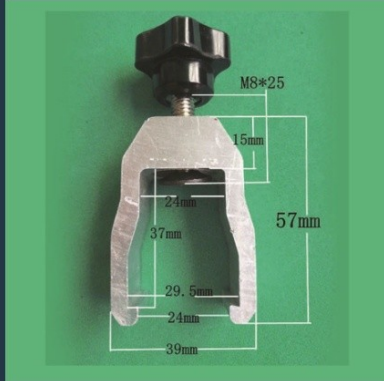

C-2429-57-3724-66