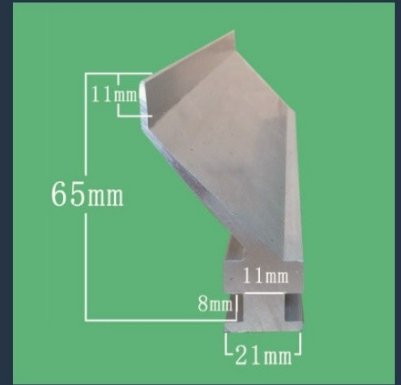

K-1121-65-11-16