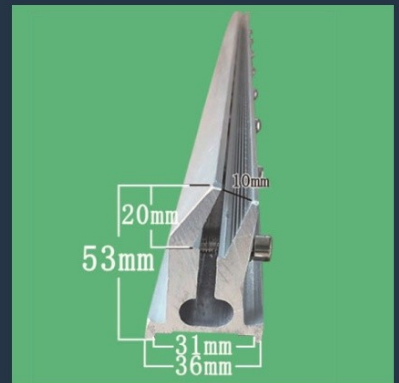

P-3136-53-1020-33