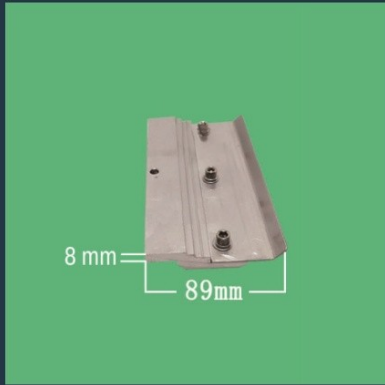

K-0800-89-00-59