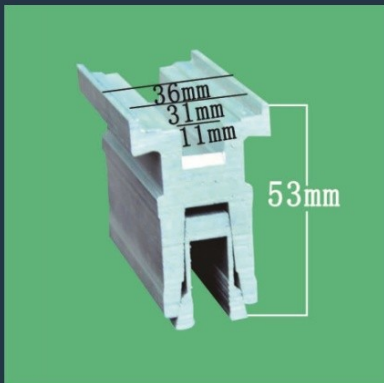

P-3136-53-0000-45