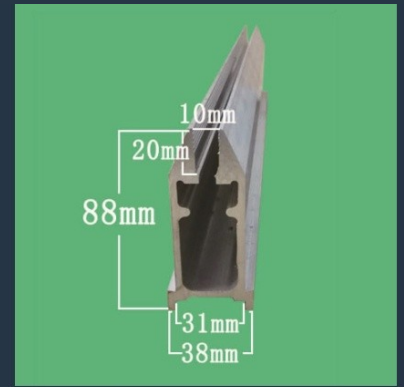

P-3138-88-1020-37

P-4046-75-0000-35

P-4147-75-1020-09

P-4148-88-1018-13

КОНТРАКЕЛИ

	Артикул	Размер крепления мм	Высота мм
1	K-0200-45-00-60	2/-	45
2	K-0600-62-44-58	6/-	62
3	K-0800-89-00-59	8/-	89
4	K-0800-75-50-56	8/-	75
5	K-1000-80-55-61	10/-	80
6	K-1121-65-11-16	11/21	65
7	K-2429-42-00-18	24,2/29	42
8	K-2500-70-00-20	25/-	70
9	K-2500-70-40-31	25/-	70
10	K-2500-90-50-30	25/-	90
11	K-2530-80-15-29	25/30	80
12	K-2530-66-10-08	25/30	66
13	K-2530-45-10-06	25/30	45
14	K-2732-94-00-22	27/32	94
15	K-3136-88-10-02	31/36	88
16	K-3136-70-00-03	31/36	70
17	K-3136-80-20-04	31/36	80
18	K-3138-80-20-12	31/38	80
19	K-3138-95-25-10	31/38	95
20	K-4148-100-35-14	41/48	100