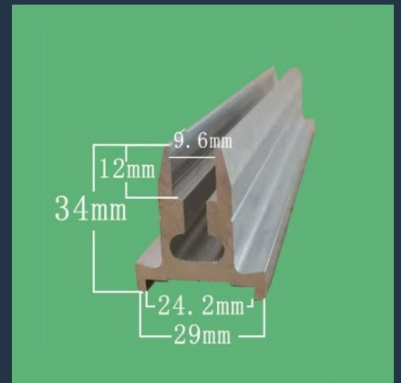

P-2429-34-9612-17