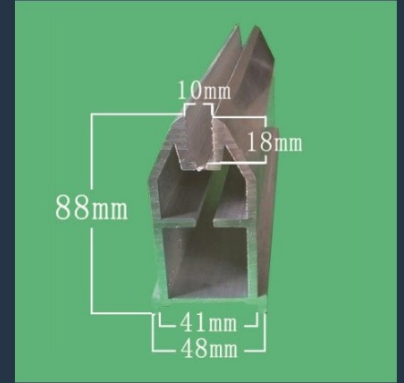

P-3138-88-1020-37

P-4046-75-0000-35

P-4147-75-1020-09

P-4148-88-1018-13

КОНТРАКЕЛИ

	Артикул	Размер крепления мм	Высота мм
1	K-0200-45-00-60	2/-	45
2	K-0600-62-44-58	6/-	62
3	K-0800-89-00-59	8/-	89
4	K-0800-75-50-56	8/-	75
5	K-1000-80-55-61	10/-	80
6	K-1121-65-11-16	11/21	65
7	K-2429-42-00-18	24,2/29	42
8	K-2500-70-00-20	25/-	70
9	K-2500-70-40-31	25/-	70
10	K-2500-90-50-30	25/-	90
11	K-2530-80-15-29	25/30	80
12	K-2530-66-10-08	25/30	66
13	K-2530-45-10-06	25/30	45
14	K-2732-94-00-22	27/32	94
15	K-3136-88-10-02	31/36	88
16	K-3136-70-00-03	31/36	70
17	K-3136-80-20-04	31/36	80
18	K-3138-80-20-12	31/38	80
19	K-3138-95-25-10	31/38	95
20	K-4148-100-35-14	41/48	100