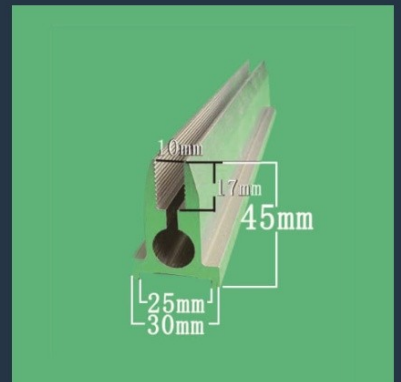

P-2530-45-1017-05