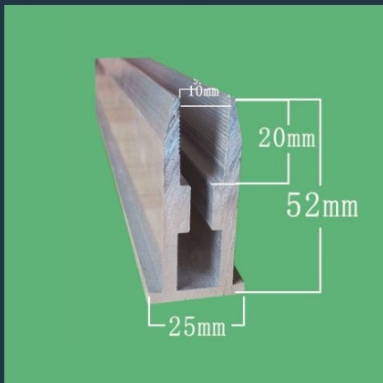

P-2500-52-1020-32