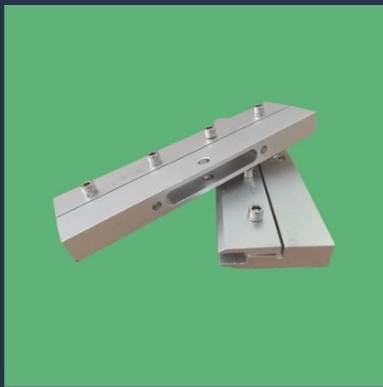

РАКЕЛЕДЕРЖАТЕЛИ / КОНТРАКЕЛИ / ЗАЖИМЫ

ДЛЯ ПОЛУАВТОМАТИЧЕСКИХ И АВТОМАТИЧЕСКИХ
ТРАФАРЕТНЫХ СТАНКОВ ПР-ВА КИТАЙ

РАКЕЛЕДЕРЖАТЕЛИ

	Артикул	Размер крепления мм	Высота мм	Толщина ракельного полотна мм	Глубина фиксатора ракельного полотна мм
1	P-0800-67-7040-59	8/-	67	7-9	40
2	P-2500-52-1020-32	25/-	52	9.5-10	20
3	P-2100-43-9520-15	21/-	43	9.5	20
4	P-2500-69-9520-34	25/-	69	9.5	20
5	P-2732-61-9500-21	27/32	61	9.5	-
6	P-2429-34-9612-17	24.2/29	34	9.6	12
7	P-2500-68-1020-19	25/-	68	10	20
8	P-2530-45-1017-05	25/30	45	10	17
9	P-2530-50-1025-07	25/30	50	10	25
10	P-2530-52-1000-00	25/30	52	10	-
11	P-2834-65-1028-40	28/34	65	10	28
12	P-3000-65-1025-39	30/-	65	10	25
13	P-3136-53-1020-01	31/36	53	10	20
14	P-3136-53-1020-33	31/36	53	10	20
15	P-3136-63-1025-38	31/36	63	10	25
16	P-3136-69-1020-28	31/36	69	10	20
17	P-3138-54-1020-36	31/38	54	10	20
18	P-3138-68-1020-11	31/38	68	10	20
19	P-3138-88-1020-37	31/38	88	10	20
20	P-4147-75-1020-09	41/47	75	10	20
21	P-4148-88-1018-13	41/48	88	10	18
22	P-3136-58-1425-46	31/36	58	14-15	25
23	P-2500-52-2021-27	25/-	52	20	21
24	P-3136-58-2025-26	31/36	58	20	25
25	P-3138-68-2025-24	31/38	68	20	25
26	P-2500-52-3020-23	25/-	52	30	20
27	P-3136-58-3025-25	31/36	58	30	25
28	P-3036-51-3520-47	30/36	51	35	20
29	P-3136-52-4022-48	31/36	52	40	22
30	P-1000-55-0038-61	10/-	55	-	38
31	P-1316-52-0000-41	13/16	52	-	-
32	P-3136-53-0000-45	31/36	53	-	-
33	P-4046-75-0000-35	40/46	75	-	-
34	P-0600-45-0025-58	6/-	45	-	25
35	P-0900-40-0000-52	9/-	40	-	-