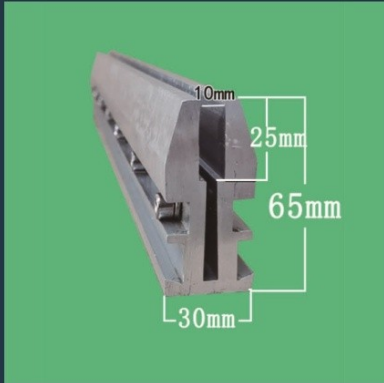

P-3000-65-1025-39