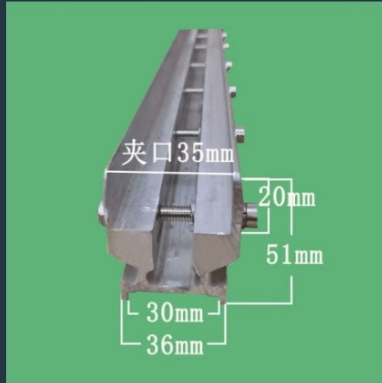

P-3036-51-3520-47