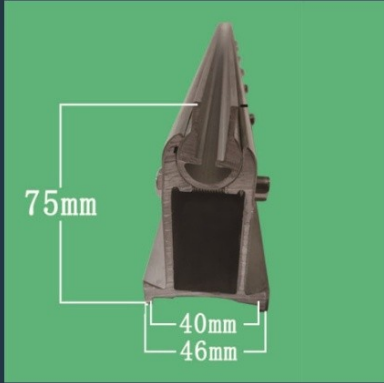

P-3138-88-1020-37

P-4046-75-0000-35

P-4147-75-1020-09

P-4148-88-1018-13

КОНТРАКЕЛИ

	Артикул	Размер крепления мм	Высота мм
1	K-0200-45-00-60	2/-	45
2	K-0600-62-44-58	6/-	62
3	K-0800-89-00-59	8/-	89
4	K-0800-75-50-56	8/-	75
5	K-1000-80-55-61	10/-	80
6	K-1121-65-11-16	11/21	65
7	K-2429-42-00-18	24,2/29	42
8	K-2500-70-00-20	25/-	70
9	K-2500-70-40-31	25/-	70
10	K-2500-90-50-30	25/-	90
11	K-2530-80-15-29	25/30	80
12	K-2530-66-10-08	25/30	66
13	K-2530-45-10-06	25/30	45
14	K-2732-94-00-22	27/32	94
15	K-3136-88-10-02	31/36	88
16	K-3136-70-00-03	31/36	70
17	K-3136-80-20-04	31/36	80
18	K-3138-80-20-12	31/38	80
19	K-3138-95-25-10	31/38	95
20	K-4148-100-35-14	41/48	100