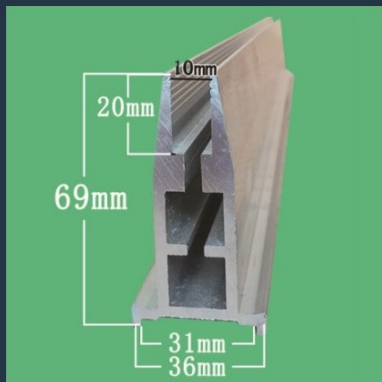

P-3136-69-1020-28