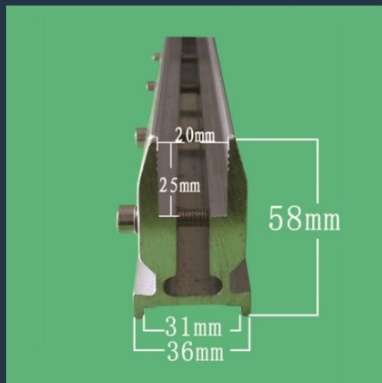

P-3136-58-2025-26