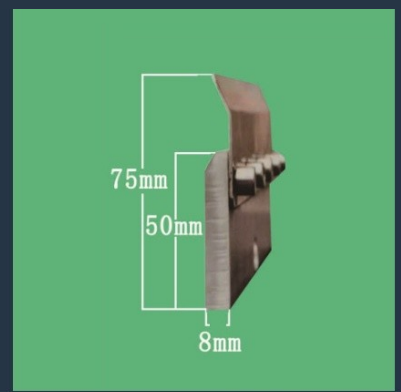

K-0800-75-50-56